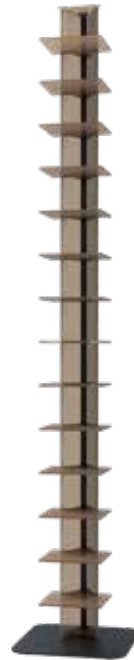

Fumè grigio satinato

120258002 - 6 ripiani
120259002 - 10 ripiani
120260002 - 14 ripiani

Nuova colorazione