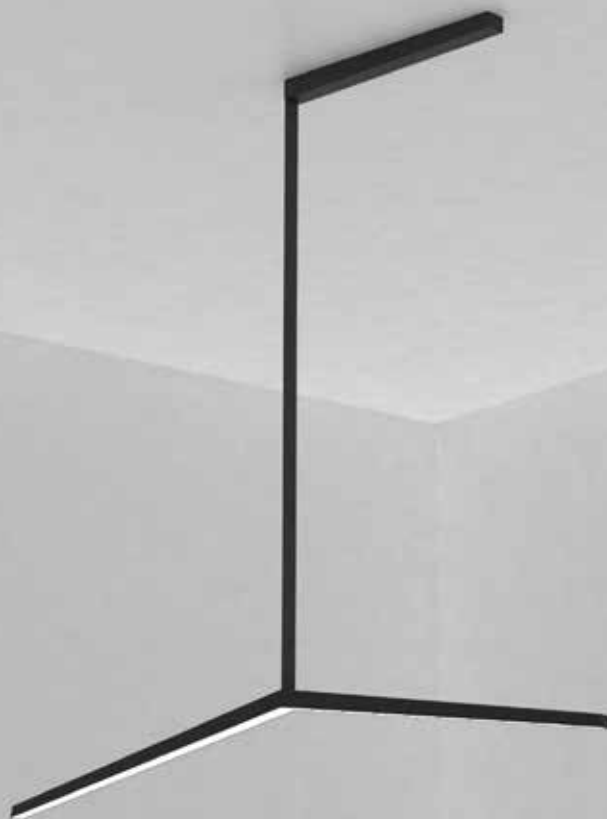

KONA

La versione Kona a sospensione nasce dalla volontà di creare un oggetto sensibile, leggerissimo, la cui semplicità potesse nascondere la sua notevole dimensione.