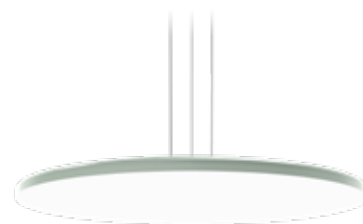

Verde salvia

120249048 - Ø 90cm
120250048 - Ø 120cm