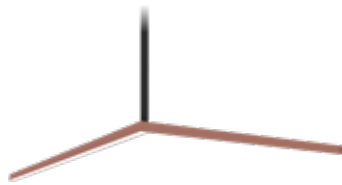

Marrone terracotta

120247061