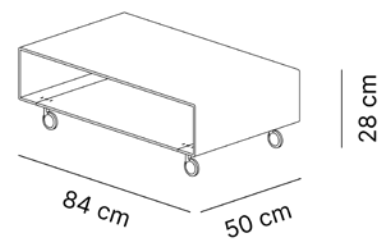

Nuova colorazione

Nuova colorazione

Nuova colorazione

Nuova colorazione

Materiali

Tavolino multiuso su ruote in cristallo acrilico. Disponibile nelle varianti colore: Trasparente, Fumè grigio trasparente.

Dimensioni

Cod. 120177 - L 60cm, H 28cm, P 50cm
Cod. 120178 - L 84cm, H 28cm, P 50cm
Cod. 120179 - L 40cm, H 57cm, P 48cm
Cod. 120182 - L 90cm, H 30cm, P 41cm

Designer

Prodotto disegnato da Emporium.

120178