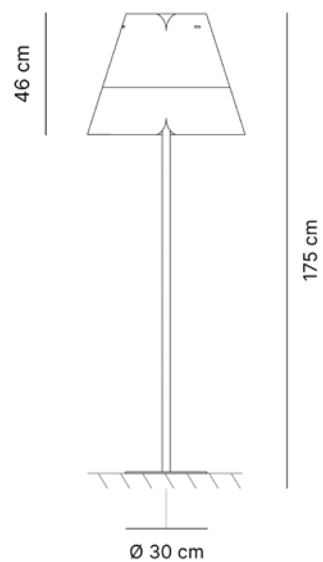

**Dimensioni**

Cod. 120262 - L 20cm, H 120cm, P 3,5cm  
Cod. 120257 - L 15cm, H 90cm, P 3,5cm

**Designer**

Prodotto disegnato da *OIL Design Lab*.

120262

20 cm

120257

15 cm

### Dimensioni

Cod. 120236 - L 56cm, H 31cm, P 50cm

Cod. 120237 - L 83cm, H 31cm, P 50cm

120236

120237

**Fonte luminosa**

IP67 - 30W - 2100lm - 4000°K  
 Led strip 230V - Cavo con spina senza interruttore

**Designer**

Prodotto disegnato da *Emporium*.

120254

Ø 60 cm

DIVA

Bianco

120253008

**Materiali**

Lampada da terra in Polypropylene opale, base in metallo e dettagli in cristallo acrilico.

**Dimensioni**

Cod. 120253 - Ø 37cm, H 175cm

**Fonte luminosa**

IP67 - 30W - 2100lm - 4000°K  
Led strip 230V - Cavo con spina senza interruttore