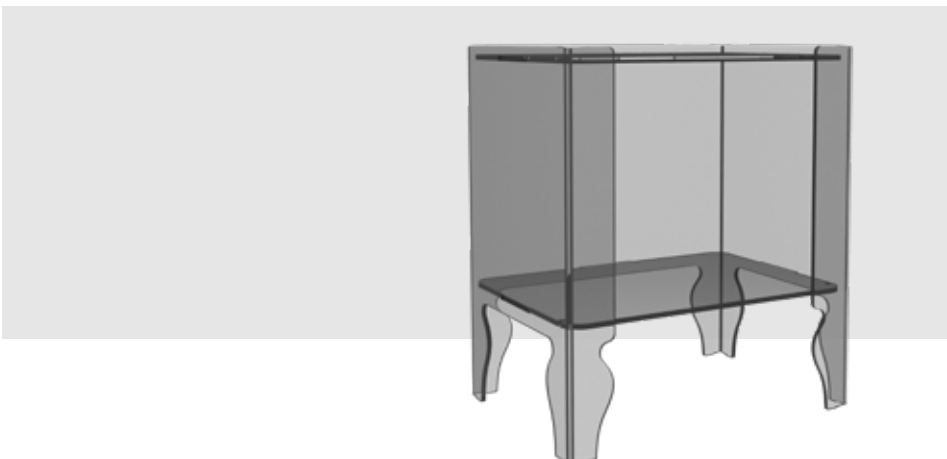

ANDY
pag. 40

DIVA
pag. 54

QUATTRO STAGIONI
pag. 52

NAIF
pag. 44