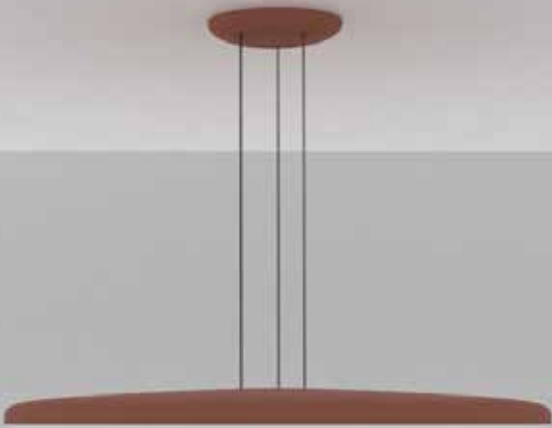

Grazie al sistema di bilanciamento manuale, le tre fettucce che sorreggono la lampada possono essere aggiustate al millimetro, per ottenere l'inclinazione perfetta dell'apparecchio illuminante.

Anche questa lampada, vista da più angolazioni, presenta giochi volumetrici grazie alla disposizione delle fettucce. Da alcuni lati se ne vedranno 3 sottili, da altri invece soltanto due più spesse.