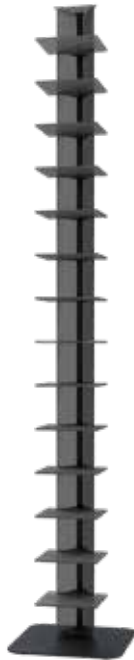

Nero

120232010

**Materiali**

Scarpiera/contenitore mutiuo in Metallo e ripiani in PVC. Disponibile nelle varianti colore: Grigio, Bianco, Nero.

**Dimensioni**

Cod. 120232 - Ø 40cm, H 173cm

**Designer**

Prodotto disegnato da *Emporium*.

120232

Ø 40 cm

Scandinavian  
CASE STUDY HOUSES

CASA  
**HADID**

ZIADELE

Nuova colorazione

Fumè grigio satinato

120258002 - 6 ripiani  
120259002 - 10 ripiani  
120260002 - 14 ripiani