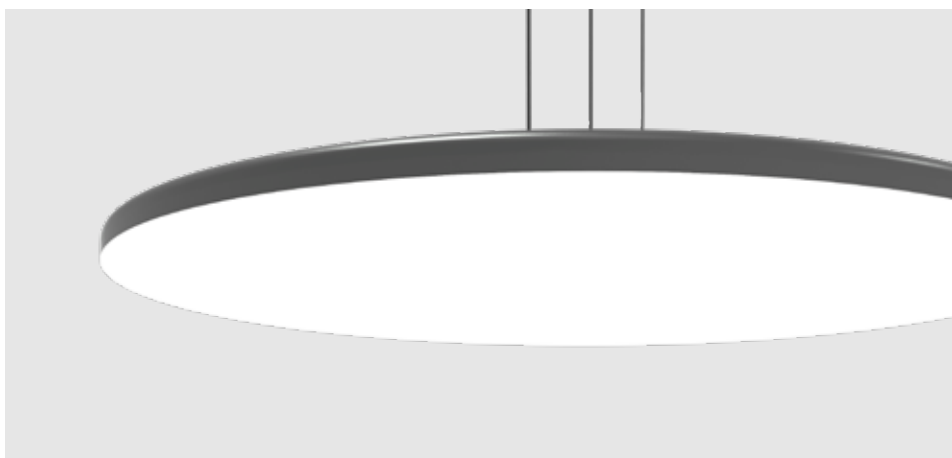

FLEJO Sospensione
pag. 22