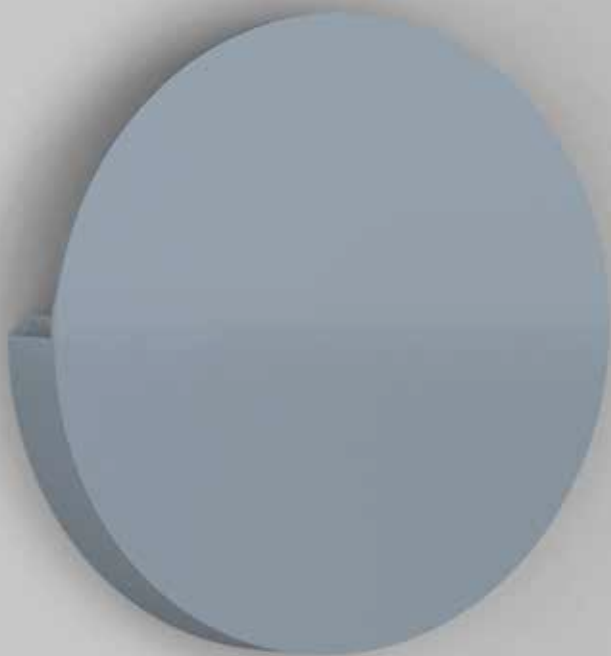

OJO

La versione applique di Ojo segue le linee guida stilistiche della sospensione, ed anche quelle produttive.