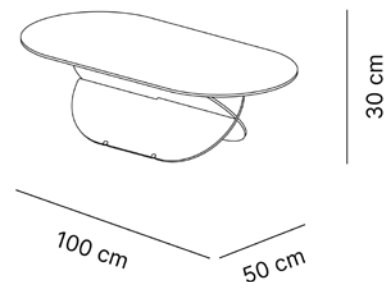

**Piano in appoggio non fissato.**

**Dimensioni**

Cod. 120256 - L 100cm, H 30cm, P 50cm

**Designer**

Prodotto disegnato da *OIL Design Lab*.

120256

TOKEI

**Bianco**  
120262008

**Dimensioni**

Cod. 120262 - L 20cm, H 120cm, P 3,5cm  
Cod. 120257 - L 15cm, H 90cm, P 3,5cm

**Designer**

Prodotto disegnato da *OIL Design Lab*.

120262

20 cm

120257

15 cm