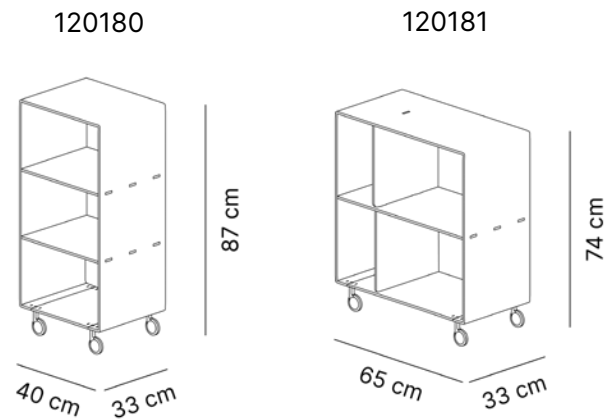

Dimensioni

Cod. 120180 - L 40cm, H 87cm, P 33cm

Cod. 120181 - L 65cm, H 74cm, P 33cm

Designer

Prodotto disegnato da *Emporium*.