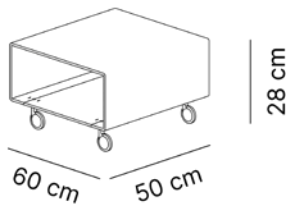

Nuova colorazione

Nuova colorazione

Nuova colorazione

Nuova colorazione

Materiali

Tavolino multiuso su ruote in cristallo acrilico. Disponibile nelle varianti colore: Trasparente, Fumè grigio trasparente.

Dimensioni

Cod. 120177 - L 60cm, H 28cm, P 50cm
Cod. 120178 - L 84cm, H 28cm, P 50cm
Cod. 120179 - L 40cm, H 57cm, P 48cm
Cod. 120182 - L 90cm, H 30cm, P 41cm

Designer

Prodotto disegnato da Emporium.

120177