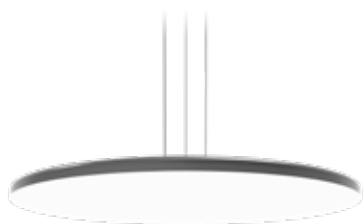

Grigio antracite

120249060 - Ø 90cm
120250060 - Ø 120cm