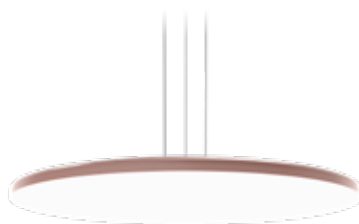

Marrone terracotta

120249061 - Ø 90cm
120250061 - Ø 120cm