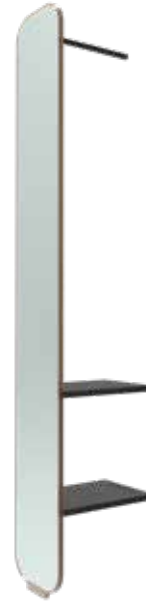

### Designer

Prodotto disegnato da *OIL Design Lab*.

GEMEO

Fumè grigio satinato

120255002

Fumè marrone satinato

120255003

**Materiali**