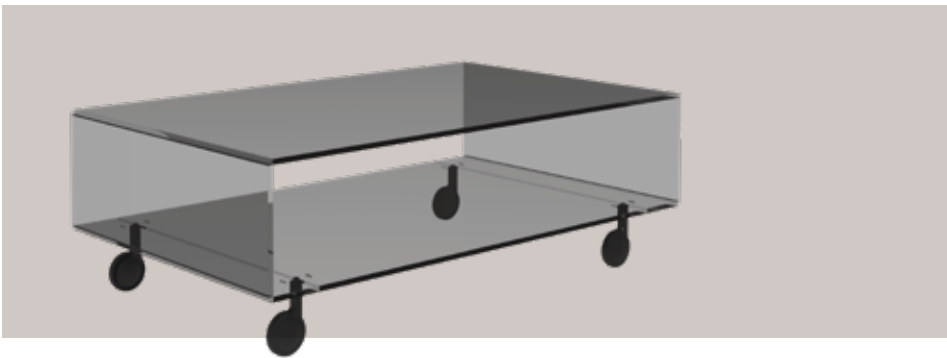

ANDY
pag. 40