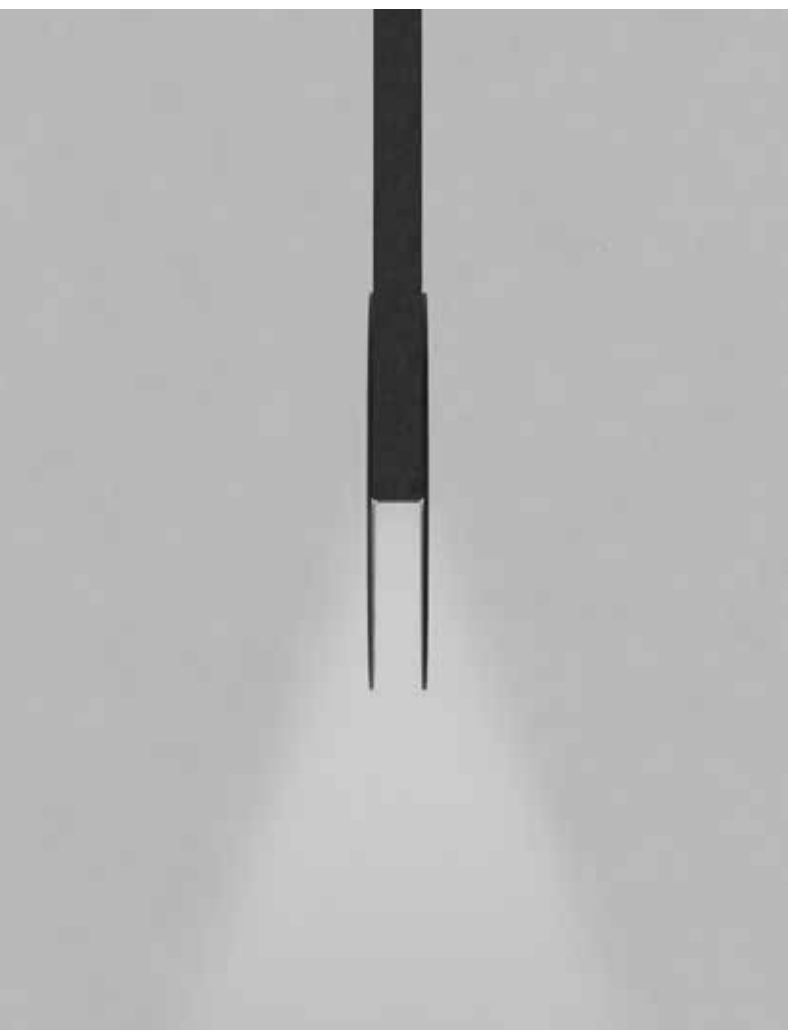

## OJO

La lampada OJO a sospensione riflette pienamente la sapiente produzione manifatturiera di Emporium, difatti è totalmente realizzata in metacrilato satinato, che dona alla lampada, una volta accesa, particolari effetti di luce e nuances di colore.

La bandella elettrica si fonde perfettamente con il profilo della lampada, connettendo armonicamente rosone e corpo illuminante.

Il rosone è un cilindro composto da due metà magnetiche, posto volutamente in posizione perpendicolare rispetto al soffitto, per aumentare il senso di leggerezza e equilibrio della lampada.