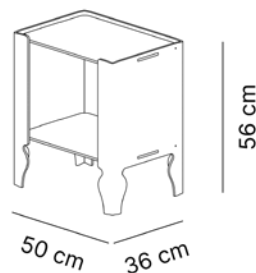

120233006

120234006

120235006

Nuova colorazione

120233049

Nuova colorazione

120234049

Nuova colorazione

120235049

120233

120234

120235

Materiali

Comodino/console in Cristallo acrilico.
Disponibile nelle varianti colore: Trasparente,
Fumè grigio trasparente.

Dimensioni

Cod. 120233 - L 50cm, H 56cm, P 36cm
Cod. 120234 - L 50cm, H 93cm, P 36cm
Cod. 120235 - L 71cm, H 93cm, P 31cm

Designer

Prodotto disegnato da *Emporium*.