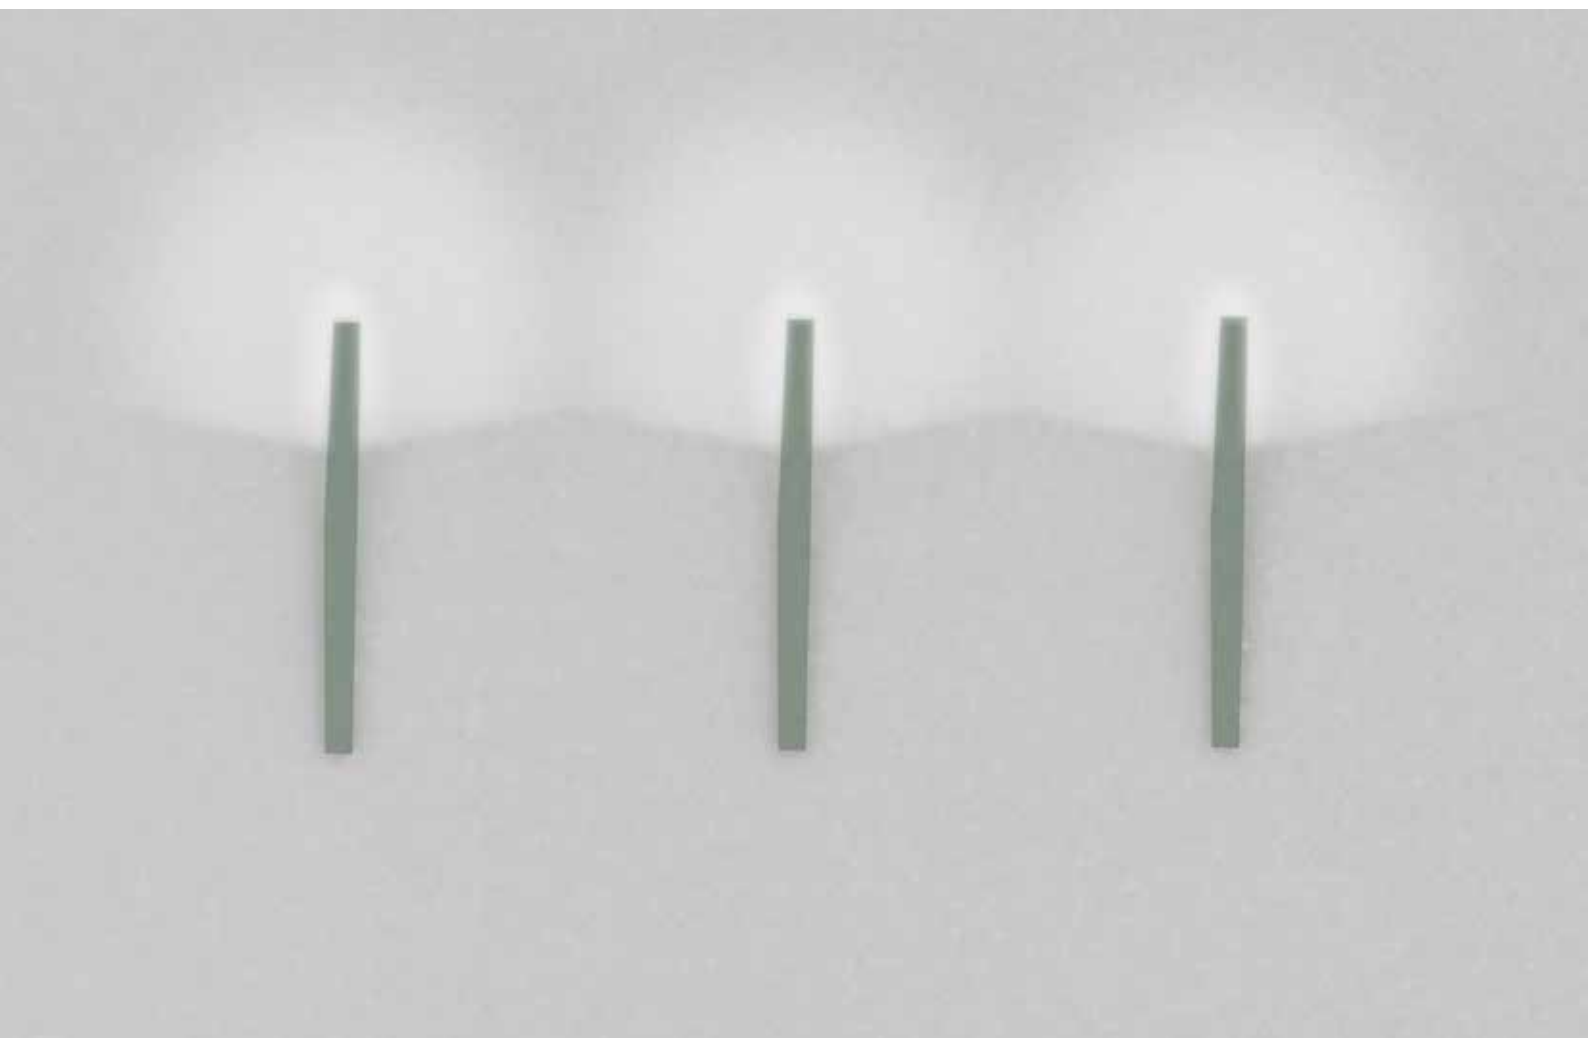

La bandella elettrica si fonde perfettamente con il profilo della lampada, connettendo armonicamente rosone e corpo illuminante.

Il rosone è un cilindro composto da due metà magnetiche, posto volutamente in posizione perpendicolare rispetto al soffitto, per aumentare il senso di leggerezza e equilibrio della lampada.

L'attacco a muro è semplicissimo, attuabile con una sola mano grazie ad un piccolo sistema di incastri. La luce indiretta a parete crea giochi di luce poetici e delicati.

Grigio antracite

120248060

Marrone terracotta

## OJO

La versione applique di Ojo segue le linee guida stilistiche della sospensione, ed anche quelle produttive.

Grazie alle sue trasparenze, la luce proiettata sul muro rimbalza e attraversa il paralume in metacrilato, creando effetti luminosi e gradient cromatici unici nel loro genere.