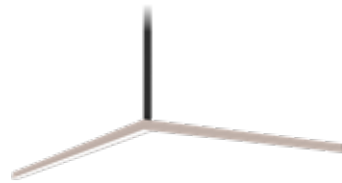

Tortora

120247045

Materiali

Sospensione in Metallo verniciato opaco, con diffusore in Cristallo acrilico. Cavo di sostegno e alimentazione in tessuto nero. Rosone in Metallo verniciato nero opaco. Disponibile nelle varianti colore: Grigio antracite, Marrone terracotta, Verde salvia, Azzurro polvere, Tortora.

Dimensioni

Cod. 120247 - L 130cm, H 14cm, P 3,5cm

Fonte luminosa

40,5W - 4650lm - 3000°K/4000°K
CRI 90 - IP40 - Classe II - Push Dimming
Driver incluso nel rosone

120247