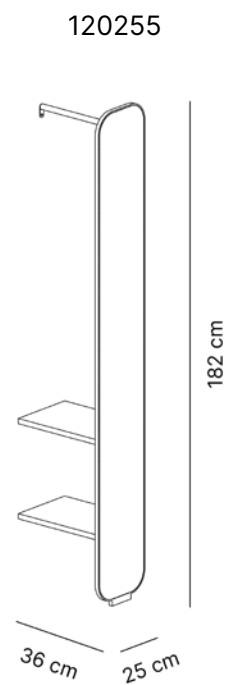

### Dimensioni

Cod. 120248 - L 3cm, H 40cm, P 10,5cm

### Dimensioni

Cod. 120252 - Ø 35cm, P 5cm

---

 35 cm

**Dimensioni**

Cod. 120255 - L 25cm, H 182cm, P 36cm

**Designer**

Prodotto disegnato da *OIL Design Lab*.

ROTAB

Trasparente satinato

120256001

Fumè grigio satinato

**Dimensioni**

Cod. 120262 - L 20cm, H 120cm, P 3,5cm  
Cod. 120257 - L 15cm, H 90cm, P 3,5cm

**Designer**

Prodotto disegnato da *OIL Design Lab*.

120262

20 cm

120257

15 cm