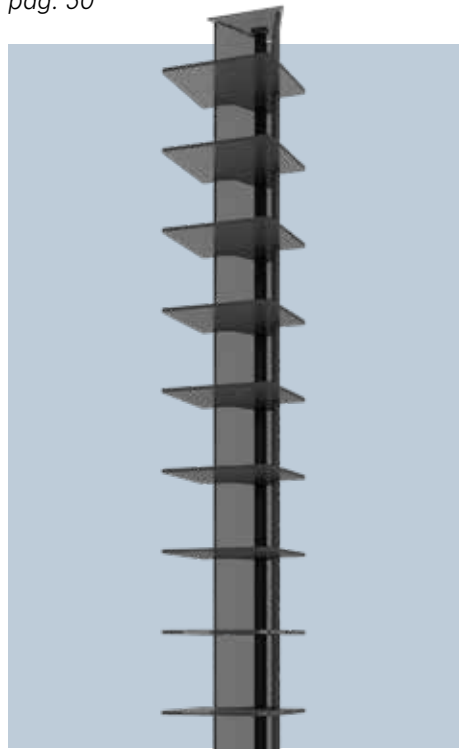

ANDY
pag. 40