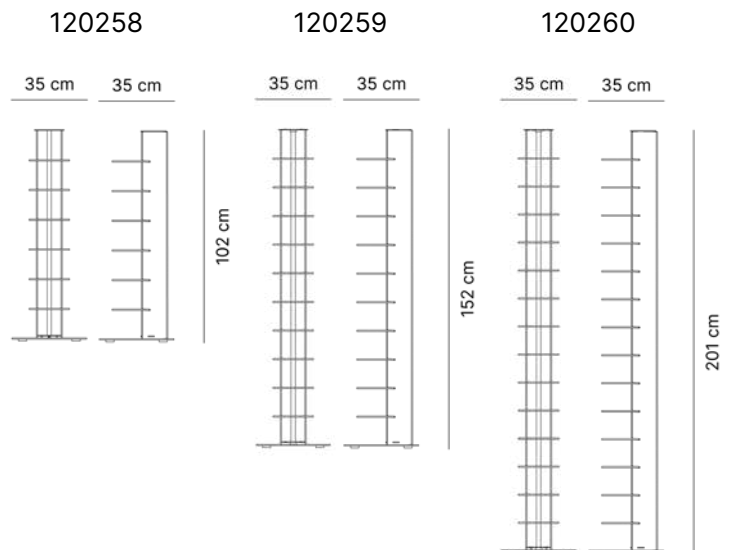

Designer

Prodotto disegnato da *Emporium*.