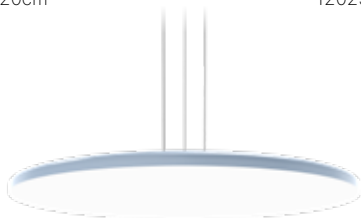

Azzurro polvere

120249047 - Ø 90cm
120250047 - Ø 120cm