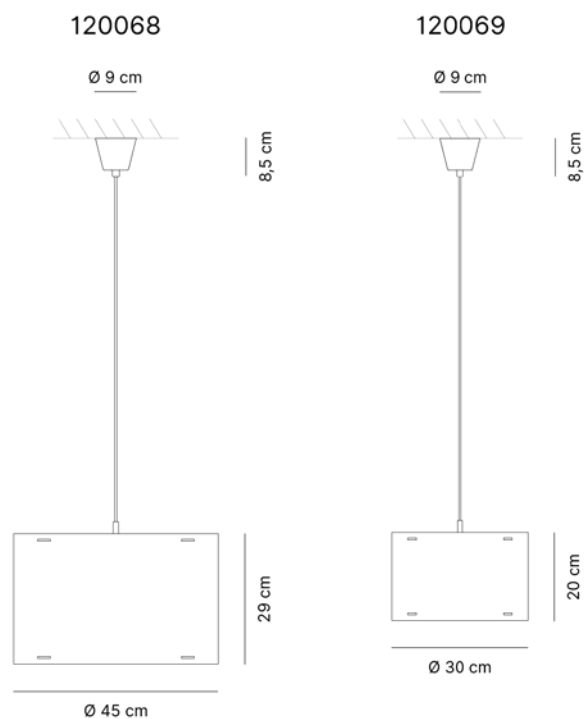

Dimensioni

Cod. 120169 - L 18cm, H 36cm, P 16cm

Fonte luminosa

IP20 - Attacco E14
1x MAX 40W E14 FBT

Designer

Prodotto disegnato da *Emporium*.

120169

18 cm

Dimensioni

Cod. 120170 - Ø 18/18,5cm, H 34cm

Fonte luminosa

IP20 - Attacco E14
1x MAX 40W E14 FBT

Designer

Prodotto disegnato da *Emporium*.

120170055

120170056

Lampada a sospensione cilindrica, paralume in Polypropylene con rosone e cavo bianco. Particolari in cristallo acrilico. Disponibile nelle versioni: Fiori, Bottoni, Righe, Cuori e Giungla.

Dimensioni

Cod 120068 - Ø 45cm, H 29cm
Cod 120069 - Ø 30cm, H 20cm

Fonte luminosa

IP 20 - Attacco E27 - Filo 1,6m
1x MAX 70W E27 HGS

**Designer**

Prodotto disegnato da *Emporium*.

Kone

**Bolli**

120070025 Ø 30cm
120071025 Ø 42cm

**Strisce**