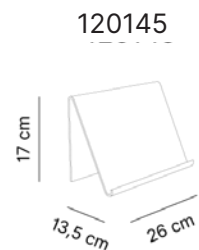

24,5 cm

18,5 cm

120143056

24,5 cm

18,5 cm

120143057

24,5 cm

18,5 cm

120143058

24,5 cm

18,5 cm

Miaopad

44 Gatti Snapcat

120144059

44 Gatti Space Music

120145059

Materiali

Porta Ipad realizzato in cristallo acrilico trasparente. Disponibile nelle varianti Snapcat e Space Music.

Dimensioni

Cod. 120144 - L 26cm, H 17cm, P 13,5cm

Cod. 120145 - L 26cm, H 17cm, P 13,5cm