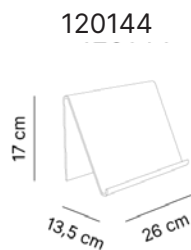

24,5 cm

18,5 cm

120143056

24,5 cm

18,5 cm

120143057

24,5 cm

18,5 cm

120143058

24,5 cm

18,5 cm

Miaopad

44 Gatti Snapcat

120144059

44 Gatti Space Music

120145059

Materiali

Porta Ipad realizzato in cristallo acrilico trasparente. Disponibile nelle varianti Snapcat e Space Music.

Dimensioni

Cod. 120144 - L 26cm, H 17cm, P 13,5cm

Cod. 120145 - L 26cm, H 17cm, P 13,5cm