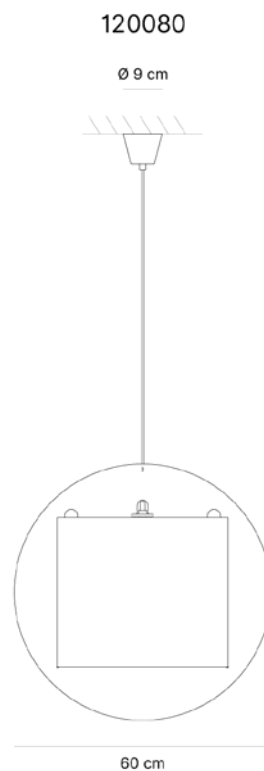

Dimensioni

Cod. 120080 - L 60cm, H 60cm, P 40cm
Cod. 120081 - L 44cm, H 44cm, P 30cm

Fonte luminosa

IP 20 - Attacco E27 - Filo 1,6m
1x MAX 70W E27 HGS

Designer

Prodotto disegnato da *Walter Sbicca*.

Stella

**Rosa pois nero**

Dimensioni

Cod. 120084 - L 50cm, H 50cm, P 40cm

Cod. 120085 - L 40cm, H 40cm, P 30cm

Fonte luminosa

IP 20 - Attacco E27 - Filo 1,6m

1x MAX 70W E27 HGS

**Designer**

Prodotto disegnato da *Walter Sbicca*.