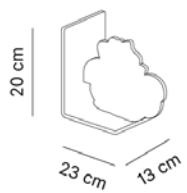

120148055

120148057

120148056

120148058

Materiali

Reggilibro realizzato in cristallo acrilico trasparente. Disponibile nelle versioni: Lampo, Milady, Pilou, Polpetta.

Dimensioni

Cod. 120148 - L 15/23cm, H 20cm, P 13cm

Designer

Prodotto disegnato da *Luca Troiani Architetto*.

120148055

120148056

120148057

120148058