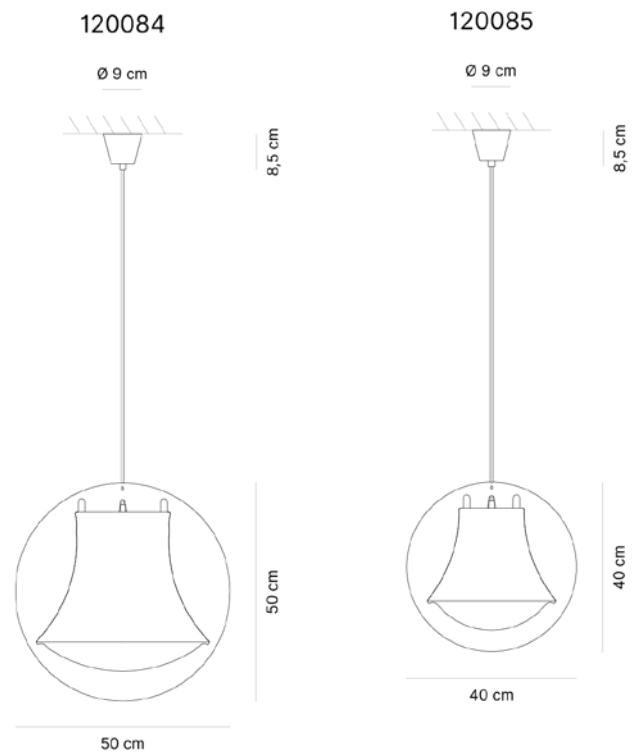

Dimensioni

Cod. 120080 - L 60cm, H 60cm, P 40cm
Cod. 120081 - L 44cm, H 44cm, P 30cm

Fonte luminosa

IP 20 - Attacco E27 - Filo 1,6m
1x MAX 70W E27 HGS

Designer

Prodotto disegnato da *Walter Sbicca*.

Stella

**Rosa pois nero**

Dimensioni

Cod. 120084 - L 50cm, H 50cm, P 40cm

Cod. 120085 - L 40cm, H 40cm, P 30cm

Fonte luminosa

IP 20 - Attacco E27 - Filo 1,6m

1x MAX 70W E27 HGS

**Designer**

Prodotto disegnato da *Walter Sbicca*.