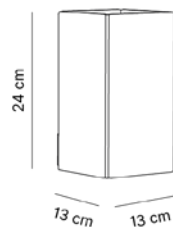

Dimensioni

Cod. 120163 - L 13cm, H 24cm, P 13cm

Cod. 120164 - L 13cm, H 24cm, P 13cm

120163