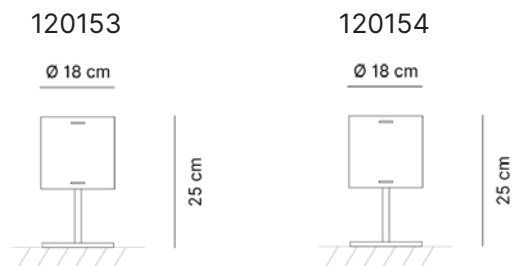

Dimensioni

Cod. 120146 - L 25cm, H 46,5, P 4cm

Cod. 120147 - L 25cm, H 46,5, P 4cm

Fonte luminosa

IP 20 - Attacco E27 - Filo 1,6m
1x MAX 70W E27 HGS

Designer

Prodotto disegnato da *Mammini Candido*.

Miaolight

Dimensioni

Cod. 120149 e 120150 - Ø 30cm, H 21cm
Cod. 120151 e 120152 - Ø 45cm, H 29cm

Fonte luminosa

IP 20 - Attacco E27 - Filo 1,6m
1x MAX 70W E27 HGS

Designer

Prodotto disegnato da *Emporium*.

120149-120150

Dimensioni

Cod. 120153 - Ø 18cm, H 25cm

Cod. 120154 - Ø 18cm, H 25cm

Fonte luminosa

IP20 - Attacco E14

1x MAX 40W E14 FBT

Designer

Prodotto disegnato da *Emporium*.

Dimensioni

Cod. 120155 e 120156 - Ø 30cm, H 26cm

Cod. 120157 e 120158 - Ø 42cm, H 36cm

Fonte luminosa

IP 20 - Attacco E27 - Filo 1,6m
1x MAX 70W E27 HGS

Designer

Prodotto disegnato da *Emporium*.

120155-120156