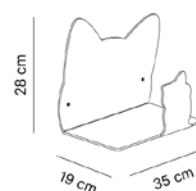

120127056

120128