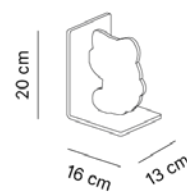

120148055

120148057

120148056

120148058

Materiali

Reggilibro realizzato in cristallo acrilico trasparente. Disponibile nelle versioni: Lampo, Milady, Pilou, Polpetta.

Dimensioni

Cod. 120148 - L 15/23cm, H 20cm, P 13cm

Designer

Prodotto disegnato da *Luca Troiani Architetto*.

120148055

120148056

120148057

120148058