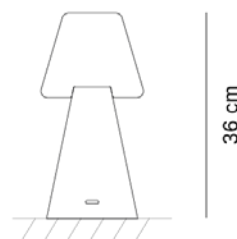

Dimensioni

Cod. 120169 - L 18cm, H 36cm, P 16cm

Fonte luminosa

IP20 - Attacco E14
1x MAX 40W E14 FBT

Designer

Prodotto disegnato da *Emporium*.

120169

18 cm