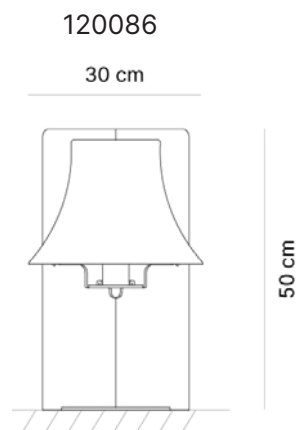

Dimensioni

Cod. 120086 - L 30cm, H 50cm, P 30cm

Fonte luminosa

IP 20 - Attacco E27
1x MAX 70W E27 HGS

Designer

Prodotto disegnato da *Walter Sbicca*.

Elenco prodotti e finiture

ELENCO PRODOTTI