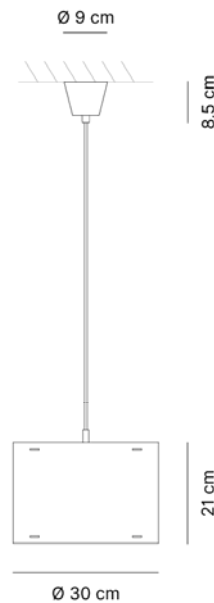

Dimensioni

Cod. 120146 - L 25cm, H 46,5, P 4cm

Cod. 120147 - L 25cm, H 46,5, P 4cm

Fonte luminosa

IP 20 - Attacco E27 - Filo 1,6m
1x MAX 70W E27 HGS

Designer

Prodotto disegnato da *Mammini Candido*.

Miaolight

Dimensioni

Cod. 120149 e 120150 - Ø 30cm, H 21cm
Cod. 120151 e 120152 - Ø 45cm, H 29cm

Fonte luminosa

IP 20 - Attacco E27 - Filo 1,6m
1x MAX 70W E27 HGS

Designer

Prodotto disegnato da *Emporium*.

120149-120150

Dimensioni

Cod. 120153 - Ø 18cm, H 25cm

Cod. 120154 - Ø 18cm, H 25cm

Fonte luminosa

IP20 - Attacco E14

1x MAX 40W E14 FBT

Designer

Prodotto disegnato da *Emporium*.