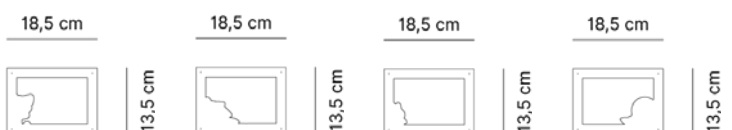

Dimensioni

Cod. 120137 - L 18,5cm, H 13,5cm, P 5cm
Cod. 120138 - L 18,5cm, H 13,5cm, P 5cm

Designer

Prodotto disegnato da *Mammini Candido*.

120137⁰⁵⁵ 120137⁰⁵⁶ 120137⁰⁵⁷ 120137⁰⁵⁸

120138⁰⁵⁵ 120138⁰⁵⁶ 120138⁰⁵⁷ 120138⁰⁵⁸