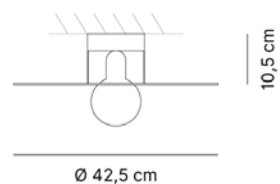

Cod. 120166 - Ø 42,5cm, H 10,5cm

Fonte luminosa

IP 20 - Attacco E27

1x MAX 70W E27 HGS

Designer

Prodotto disegnato da *Emporium*.

120165

Ø 10 cm