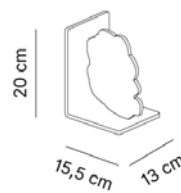

120148055

120148057

120148056

120148058

Materiali

Reggilibro realizzato in cristallo acrilico trasparente. Disponibile nelle versioni: Lampo, Milady, Pilou, Polpetta.

Dimensioni

Cod. 120148 - L 15/23cm, H 20cm, P 13cm

Designer

Prodotto disegnato da *Luca Troiani Architetto*.

120148055

120148056

120148057

120148058