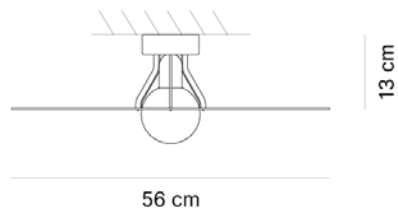

Cod. 120076 - L 56cm, H 13cm, P 53cm

Fonte luminosa

IP 20 - Attacco E27
1x MAX 70W E27 HGS

Designer

Prodotto disegnato da *Emporium*.

120076

Ø 10 cm

Cloud