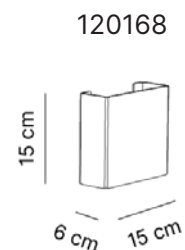

Dimensioni

Cod. 120167 - L 15cm, H 15cm, P 6cm

Cod. 120168 - L 15cm, H 15cm, P 6cm

Fonte luminosa

IP20 - Attacco GX53-1

1x MAX 9W GX53-1 led

Designer

Prodotto disegnato da *Emporium*.

Dimensioni

Cod. 120169 - L 18cm, H 36cm, P 16cm

Fonte luminosa

IP20 - Attacco E14
1x MAX 40W E14 FBT

Designer

Prodotto disegnato da *Emporium*.

120169

18 cm