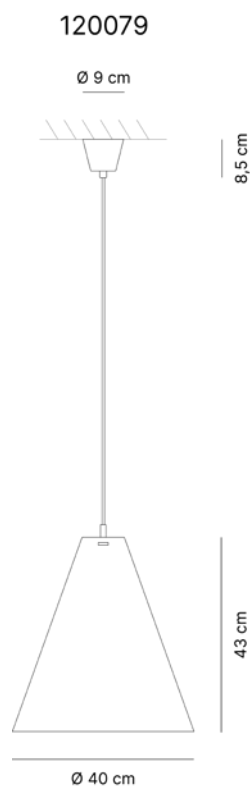

Designer

Prodotto disegnato da *Emporium*.