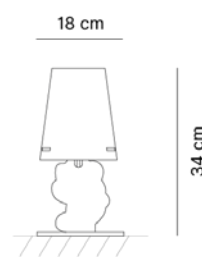

Dimensioni

Cod. 120170 - Ø 18/18,5cm, H 34cm

Fonte luminosa

IP20 - Attacco E14
1x MAX 40W E14 FBT

Designer

Prodotto disegnato da *Emporium*.

120170055

120170056