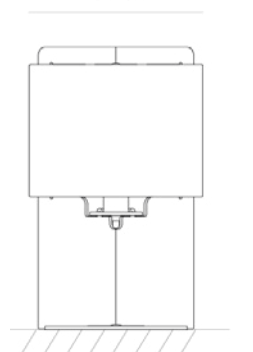

Dimensioni

Cod. 120082 - L 30cm, H 50cm, P 30cm

Fonte luminosa

IP 20 - Attacco E27
1x MAX 70W E27 HGS

Designer

Prodotto disegnato da *Walter Sbicca*.

120082

30 cm