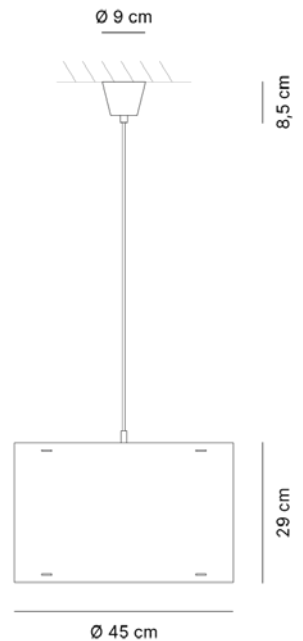

120151-120152