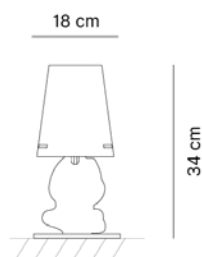

Dimensioni

Cod. 120169 - L 18cm, H 36cm, P 16cm

Fonte luminosa

IP20 - Attacco E14
1x MAX 40W E14 FBT

Designer

Prodotto disegnato da *Emporium*.

120169

18 cm

Dimensioni

Cod. 120170 - Ø 18/18,5cm, H 34cm

Fonte luminosa

IP20 - Attacco E14
1x MAX 40W E14 FBT

Designer

Prodotto disegnato da *Emporium*.

120170055

120170056