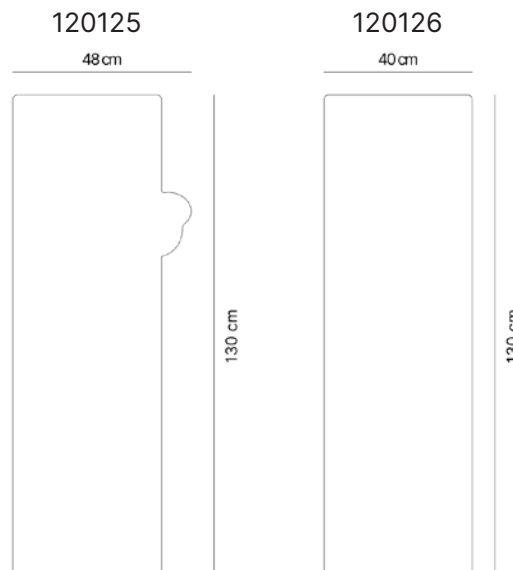

Miaometro

Designer

Prodotto disegnato da *Mammini Candido*.