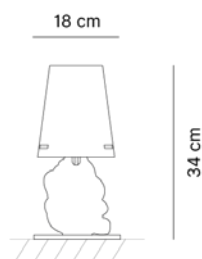

Materiali

Abat-jour con struttura in cristallo acrilico e paralume in Polypropylene. Disponibile nelle versioni: Lampo, Milady, Pilou, Polpetta.

Dimensioni

Cod. 120170 - Ø 18/18,5cm, H 34cm

Fonte luminosa

IP20 - Attacco E14
1x MAX 40W E14 FBT

Designer

Prodotto disegnato da *Emporium*.

120170057