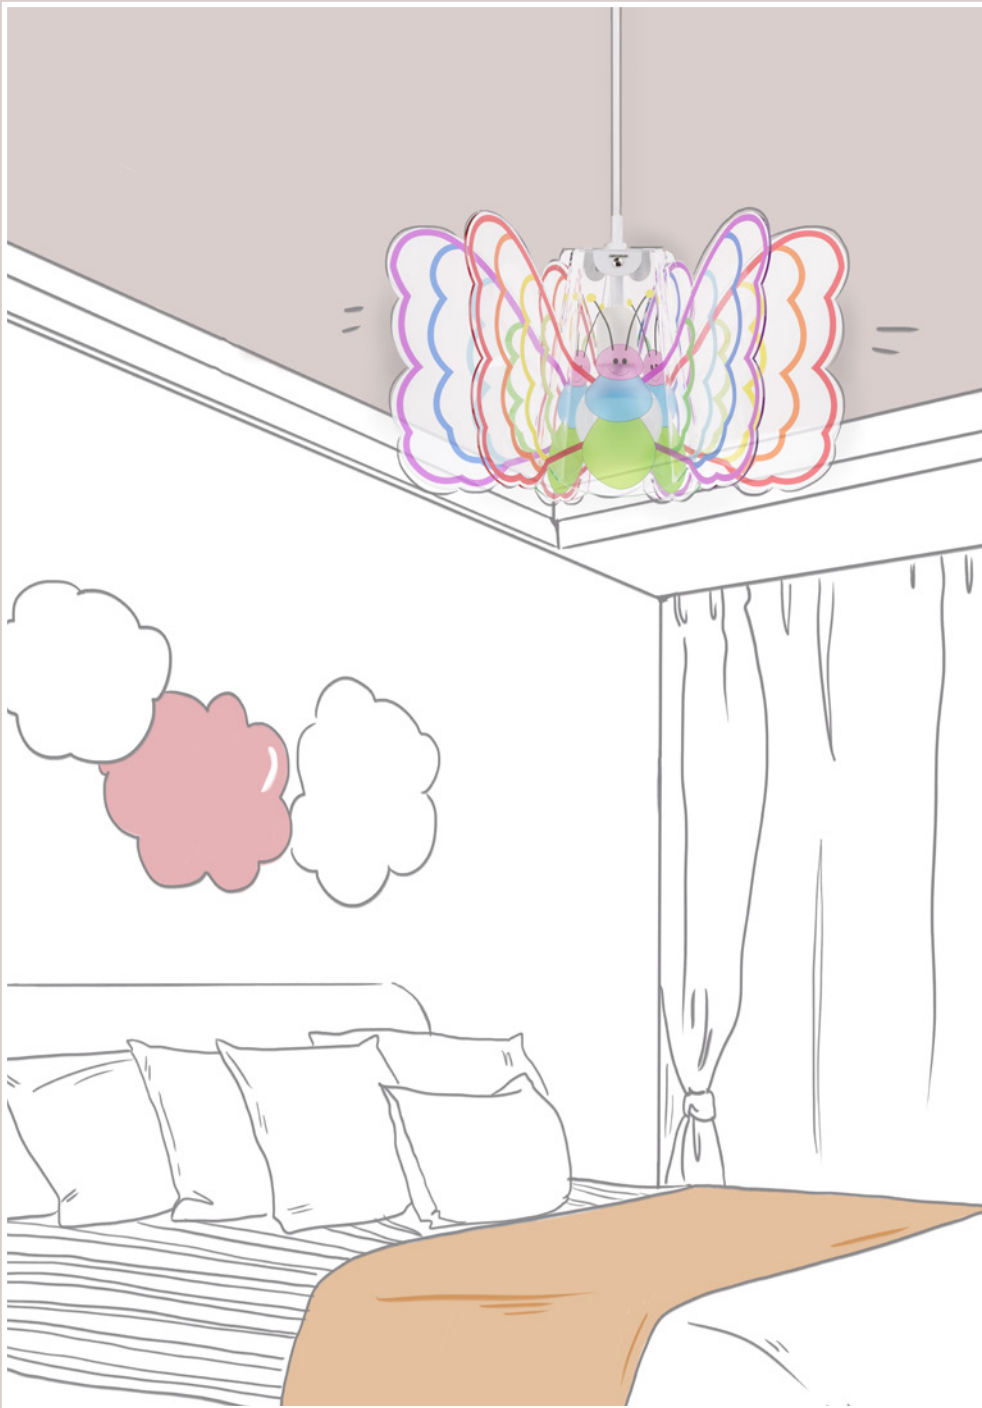

Fonte luminosa

IP 20 - Attacco E27 - Filo 1,6m
1x MAX 70W E27 HGS

Designer

Prodotto disegnato da *Emporium*.

120077

Ø 9 cm

Butterfly

Multicolor

120072016

Materiali

Lampada a sospensione in cristallo acrilico trasparente, con rosone e cavo bianco. Particolari in metallo verniciato. Disponibile nella versione Multicolor.

Dimensioni

Cod. 120072 - Ø 50cm, H 30cm