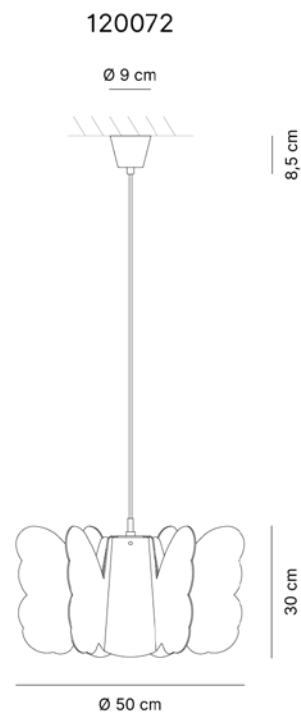

120072016

Materiali

Lampada a sospensione in cristallo acrilico trasparente, con rosone e cavo bianco. Particolari in metallo verniciato. Disponibile nella versione Multicolor.

Dimensioni

Cod. 120072 - Ø 50cm, H 30cm

Fonte luminosa

IP 20 - Attacco E27 - Filo 1,6m
1x MAX 70W E27 HGS

Designer

Prodotto disegnato da *Emporium*.

Simonetta

Rosa pois nero

120080036 Ø 60cm
120081036 Ø 44cm

Arlecchino

Dimensioni

Cod. 120080 - L 60cm, H 60cm, P 40cm
Cod. 120081 - L 44cm, H 44cm, P 30cm

Fonte luminosa

IP 20 - Attacco E27 - Filo 1,6m
1x MAX 70W E27 HGS

Designer

Prodotto disegnato da *Walter Sbicca*.

Stella

**Rosa pois nero**

Dimensioni

Cod. 120084 - L 50cm, H 50cm, P 40cm

Cod. 120085 - L 40cm, H 40cm, P 30cm

Fonte luminosa

IP 20 - Attacco E27 - Filo 1,6m

1x MAX 70W E27 HGS

**Designer**

Prodotto disegnato da *Walter Sbicca*.