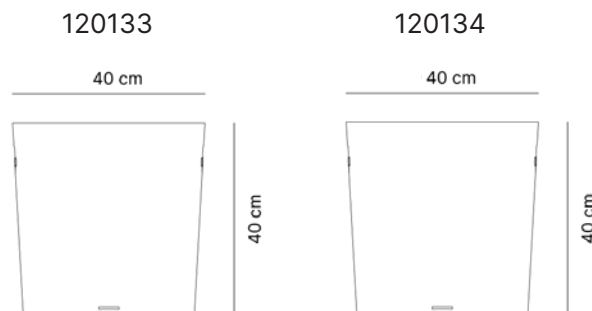

Dimensioni

Cod. 120123 - L 52cm, H 23,5cm, P 3,5cm

Cod. 120124 - L 52cm, H 20,5cm, P 3,5cm

Designer

Prodotto disegnato da *Mammini Candido*.

120123

52 cm

23,5 cm

Dimensioni

Cod. 120131 - L 28cm, H 28cm, P 28cm

Cod. 120132 - L 28cm, H 28cm, P 28cm

120131

28 cm

28 cm

120132

28 cm

Dimensioni

Cod. 120133 - L 40cm, H 40cm, P 40cm
Cod. 120134 - L 40cm, H 40cm, P 40cm

Designer

Prodotto disegnato da *Mammini Candido*.

Miaoricordi 10×15

Lampo *Snapcat*
120135055

Milady *Snapcat*
120135056

Pilou *Snapcat*
120135057

Dimensioni

Cod. 120135 - L 13,5cm, H 18,5cm, P 5cm
Cod. 120136 - L 13,5cm, H 18,5cm, P 5cm

Designer

Prodotto disegnato da *Mammini Candido*.

120135055

13,5 cm

18,5 cm

120135056