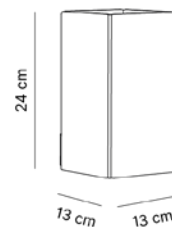

120163059

120164059

Materiali

Abat-jour in cristallo acrilico opale satinato.
Disponibile nelle varianti Snapcat e Space Music.

Dimensioni

Cod. 120163 - L 13cm, H 24cm, P 13cm

Cod. 120164 - L 13cm, H 24cm, P 13cm

120163

120164

Fonte luminosa

IP 20 - Attacco E27

1x MAX 70W E27 HGS

Designer

Prodotto disegnato da *Emporium*.