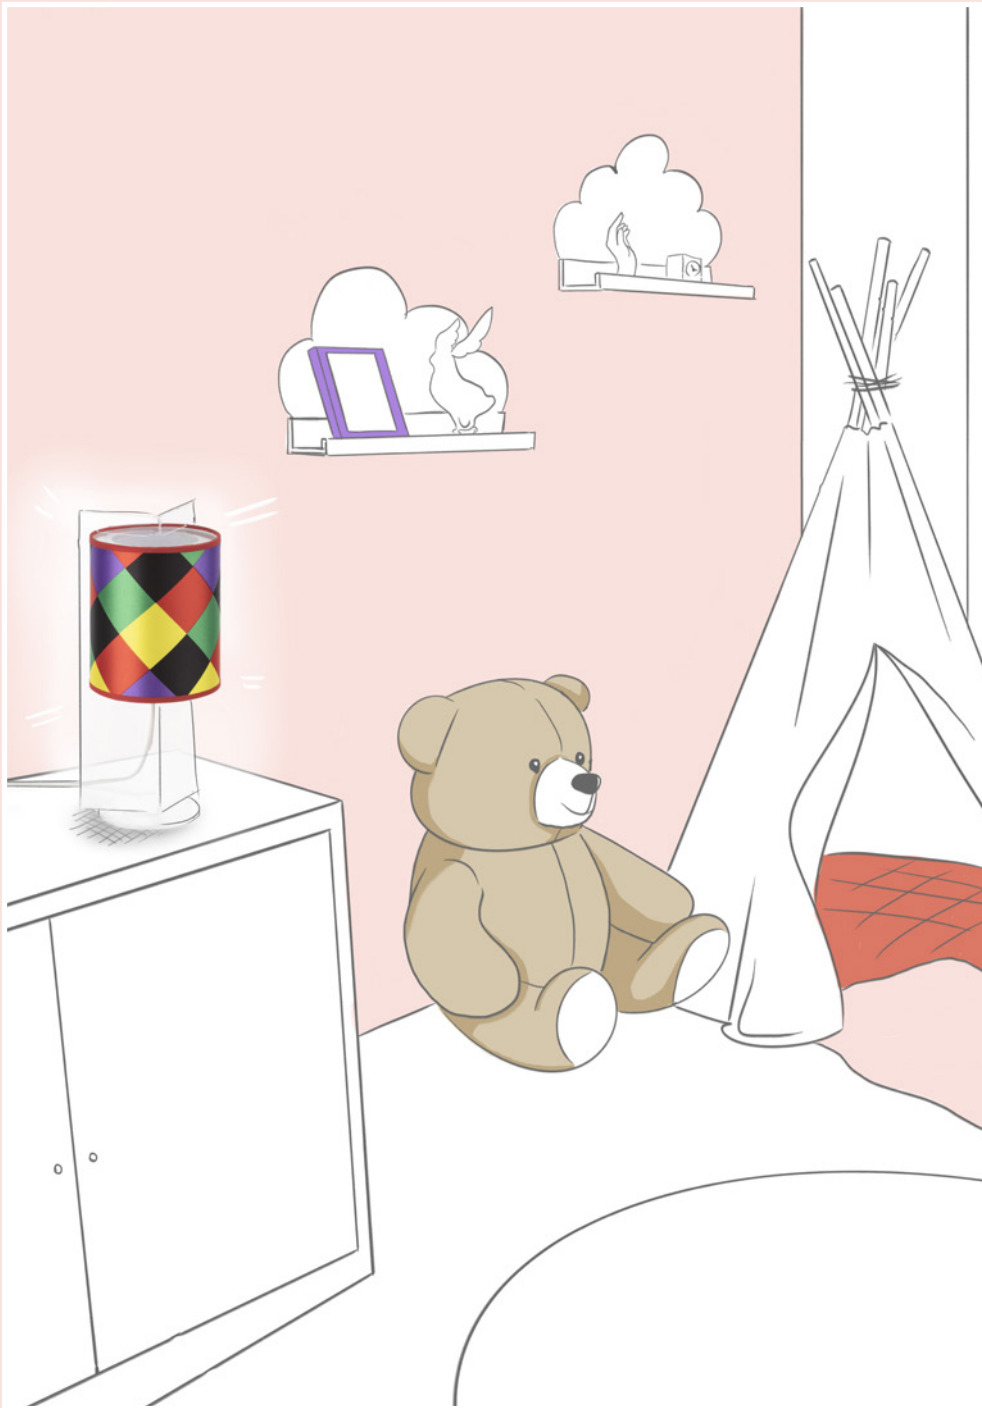

Dimensioni

Cod. 120074 - Ø 18cm, H 25cm

120074

Ø 18 cm

Fonte luminosa

IP20 - Attacco E14
1x MAX 40W E14 FBT

Designer

Prodotto disegnato da *Emporium*.