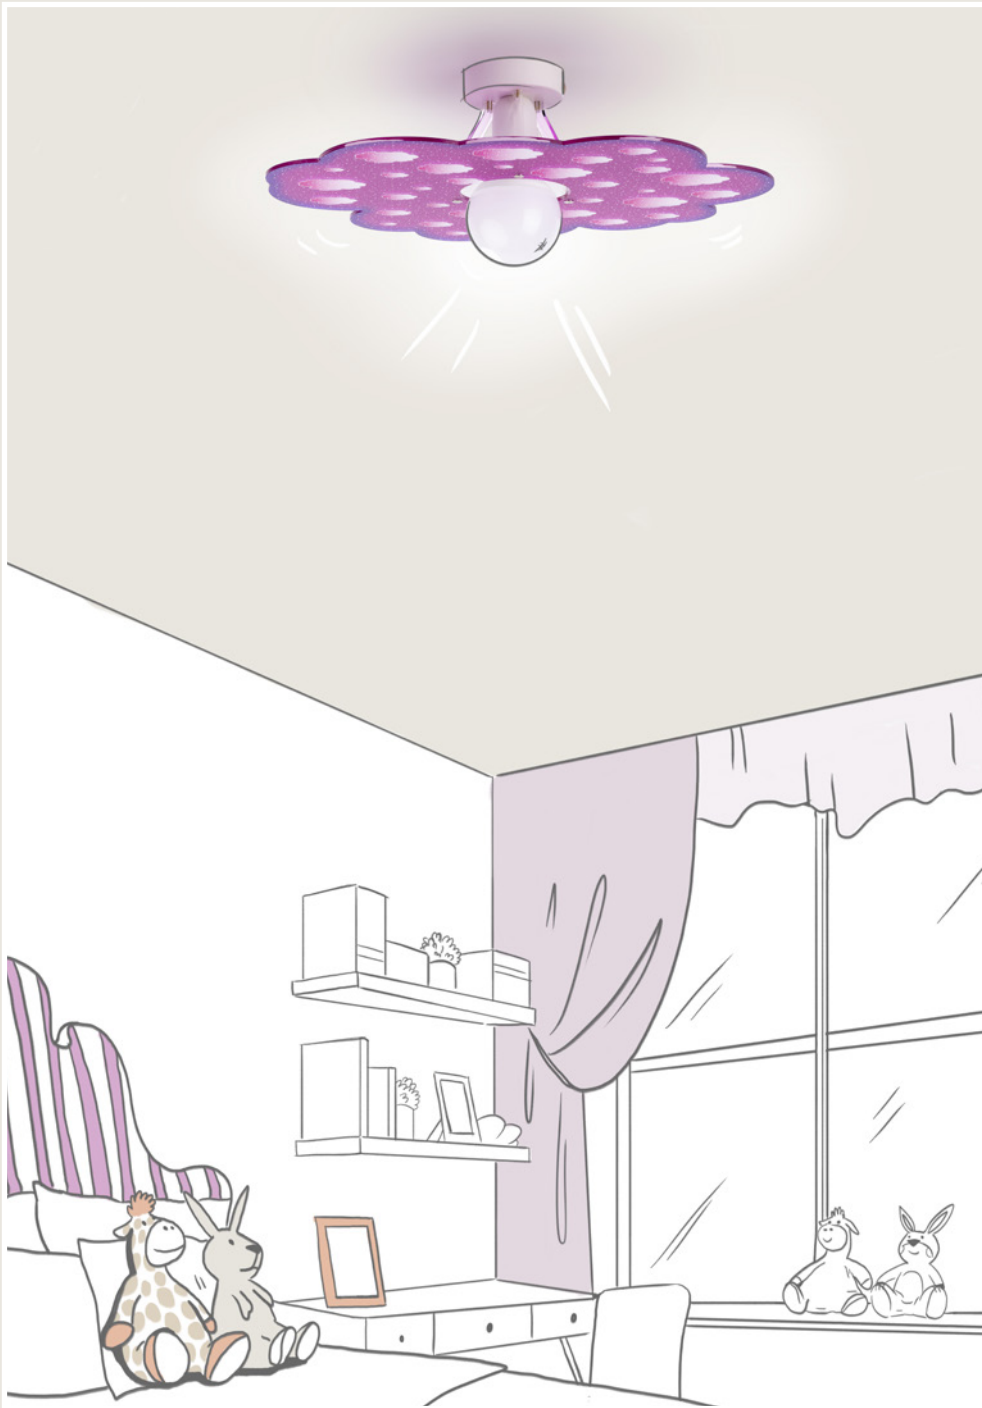

Cod. 120076 - L 56cm, H 13cm, P 53cm

Fonte luminosa

IP 20 - Attacco E27
1x MAX 70W E27 HGS

Designer

Prodotto disegnato da *Emporium*.

120076

Ø 10 cm

Cloud