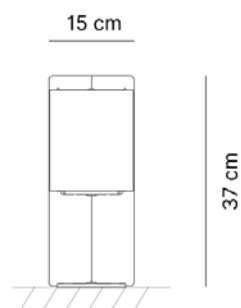

Dimensioni

Cod. 120084 - L 50cm, H 50cm, P 40cm

Cod. 120085 - L 40cm, H 40cm, P 30cm

Fonte luminosa

IP 20 - Attacco E27 - Filo 1,6m

1x MAX 70W E27 HGS

**Designer**

Prodotto disegnato da *Walter Sbicca*.

Dimensioni

Cod. 120074 - Ø 18cm, H 25cm

120074

Ø 18 cm

Fonte luminosa

IP20 - Attacco E14
1x MAX 40W E14 FBT

Designer

Prodotto disegnato da *Emporium*.

Dimensioni

Cod. 120083 - L 15cm, H 37cm, P 15cm

Fonte luminosa

IP20 - Attacco E14
1x MAX 40W E14 FBT

Designer

Prodotto disegnato da *Walter Sbicca*.

120083

Stella

Dimensioni

Cod. 120087 - L 19cm, H 37cm, P 19cm

Fonte luminosa

IP20 - Attacco E14
1x MAX 40W E14 FBT

Designer

Prodotto disegnato da *Walter Sbicca*.

120087

19 cm