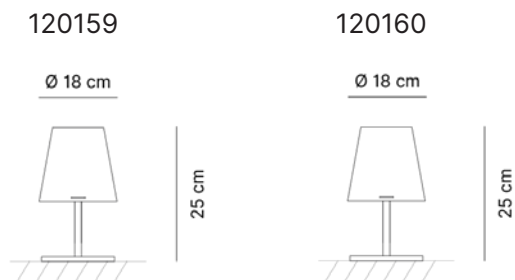

Dimensioni

Cod. 120146 - L 25cm, H 46,5, P 4cm

Cod. 120147 - L 25cm, H 46,5, P 4cm

Fonte luminosa

IP 20 - Attacco E27 - Filo 1,6m
1x MAX 70W E27 HGS

Designer

Prodotto disegnato da *Mammini Candido*.

Miaolight

Dimensioni

Cod. 120153 - Ø 18cm, H 25cm

Cod. 120154 - Ø 18cm, H 25cm

Fonte luminosa

IP20 - Attacco E14

1x MAX 40W E14 FBT

Designer

Prodotto disegnato da *Emporium*.

Dimensioni

Cod. 120155 e 120156 - Ø 30cm, H 26cm

Cod. 120157 e 120158 - Ø 42cm, H 36cm

Fonte luminosa

IP 20 - Attacco E27 - Filo 1,6m
1x MAX 70W E27 HGS

Designer

Prodotto disegnato da *Emporium*.

120155-120156

Dimensioni

Cod. 120159 - Ø 18cm, 25cm
Cod. 120160 - Ø 18cm, 25cm

Fonte luminosa

IP20 - Attacco E14
1x MAX 40W E14 FBT

Designer

Prodotto disegnato da *Emporium*.

Miaocubo

44 Gatti Snapcat