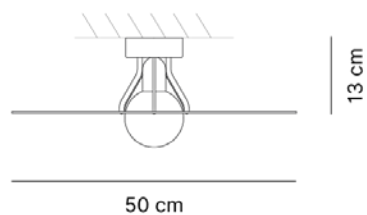

Fonte luminosa

IP 20 - Attacco E27
1x MAX 70W E27 HGS

Designer

Prodotto disegnato da *Emporium*.

120078

Ø 10 cm

Cylinder

Fiori
120073020