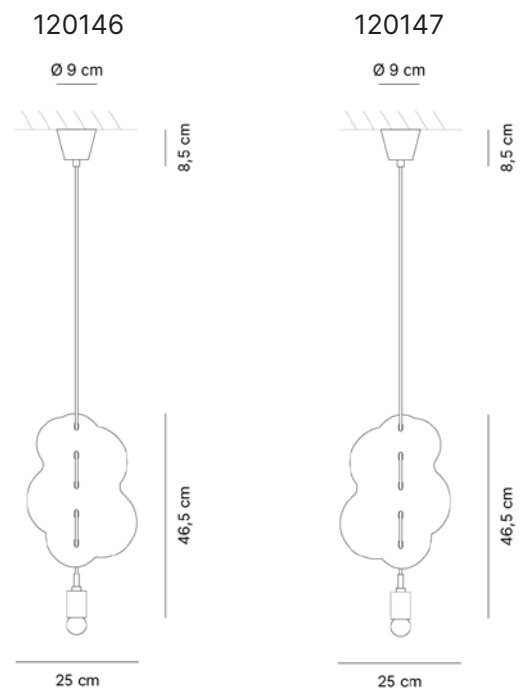

Dimensioni

Cod. 120146 - L 25cm, H 46,5, P 4cm

Cod. 120147 - L 25cm, H 46,5, P 4cm

Fonte luminosa

IP 20 - Attacco E27 - Filo 1,6m
1x MAX 70W E27 HGS

Designer

Prodotto disegnato da *Mammini Candido*.

Miaolight

Dimensioni

Cod. 120149 e 120150 - Ø 30cm, H 21cm
Cod. 120151 e 120152 - Ø 45cm, H 29cm

Fonte luminosa

IP 20 - Attacco E27 - Filo 1,6m
1x MAX 70W E27 HGS

Designer

Prodotto disegnato da *Emporium*.

120149-120150