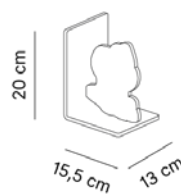

Designer

Prodotto disegnato da *Luca Troiani Architetto*.

120148055