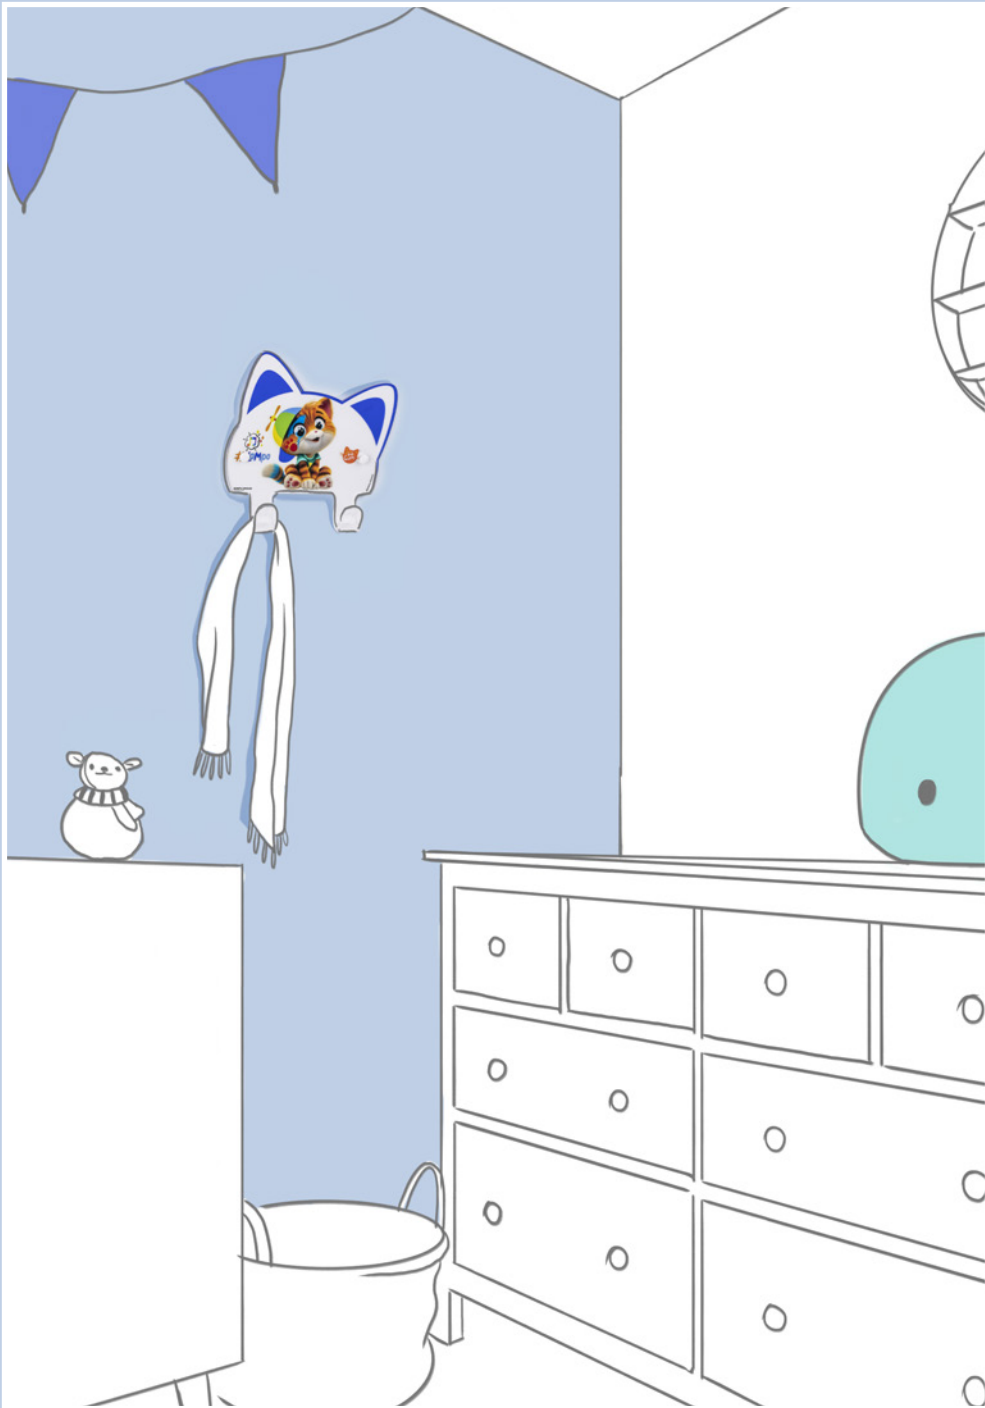

14,5 cm

Dimensioni

Cod. 120119 - Ø 12cm, H 14,5cm, P 3,5cm

Cod. 120120 - Ø 12cm, H 14,5cm, P 3,5cm

Designer

Prodotto disegnato da *Mammini Candido*.

Miaostyle II

Lampo *Snapcat*