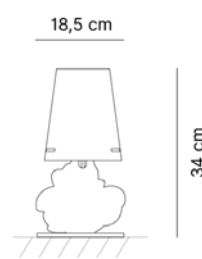

Materiali

Abat-jour con struttura in cristallo acrilico e paralume in Polypropylene. Disponibile nelle versioni: Lampo, Milady, Pilou, Polpetta.

Dimensioni

Cod. 120170 - Ø 18/18,5cm, H 34cm

Fonte luminosa

IP20 - Attacco E14
1x MAX 40W E14 FBT

Designer

Prodotto disegnato da *Emporium*.

120170058