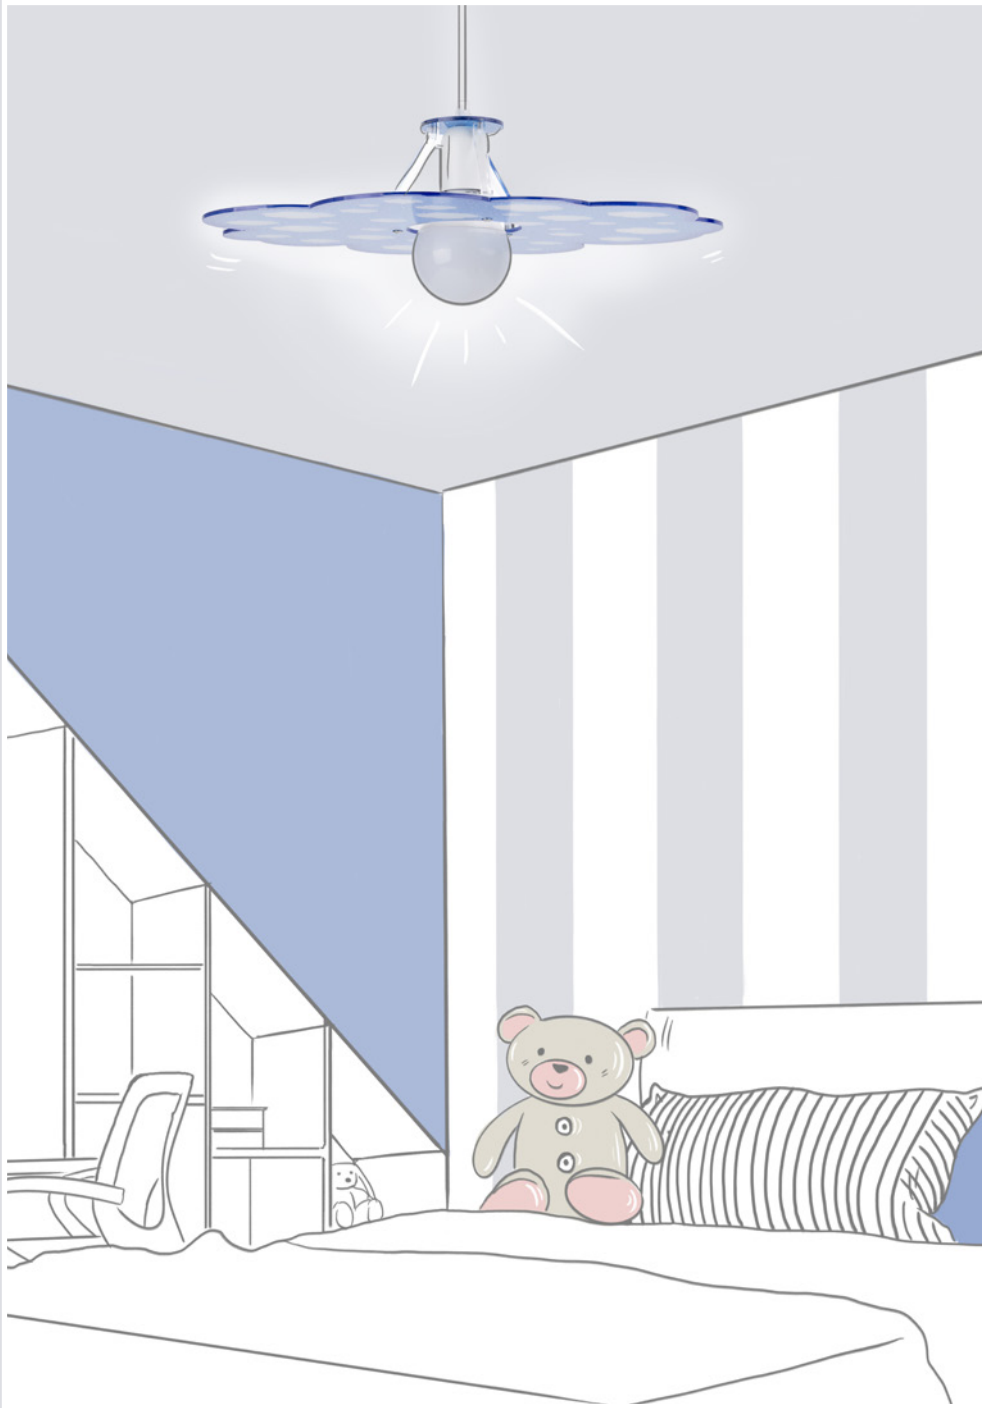

IP 20 - Attacco E27 - Filo 1,6m
1x MAX 70W E27 HGS

Designer

Prodotto disegnato da *Emporium*.

120075

Ø 9 cm

8,5 cm

13 cm

56 cm