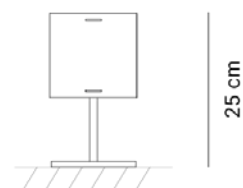

Dimensioni

Cod. 120073 - Ø 18cm, H 25cm

Fonte luminosa

IP20 - Attacco E14
1x MAX 40W E14 FBT

Designer

Prodotto disegnato da *Emporium*.

120073

Ø 18 cm