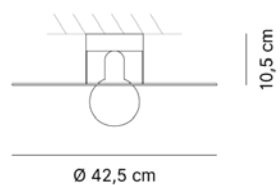

120165059

120166059

Materiali

Plafoniera in cristallo acrilico opale satinato con struttura in metallo verniciato bianco. Disponibile nelle varianti Snapcat e Space Music.

Dimensioni

Cod. 120165 - Ø 42,5cm, H 10,5cm

Cod. 120166 - Ø 42,5cm, H 10,5cm

Fonte luminosa

IP 20 - Attacco E27

1x MAX 70W E27 HGS

Designer

Prodotto disegnato da *Emporium*.

120165

Ø 10 cm

Ø 42,5 cm

120166

Ø 10 cm

Ø 42,5 cm