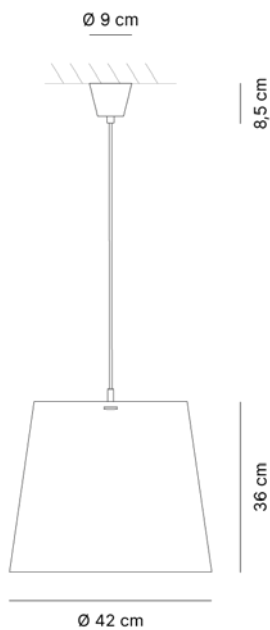

120157-120158