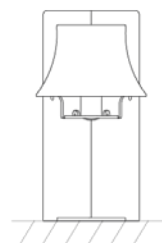

Dimensioni

Cod. 120087 - L 19cm, H 37cm, P 19cm

Fonte luminosa

IP20 - Attacco E14
1x MAX 40W E14 FBT

Designer

Prodotto disegnato da *Walter Sbicca*.

120087

19 cm