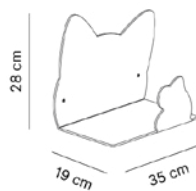

120127058

Designer

Prodotto disegnato da *Mammini Candido*.

120127055