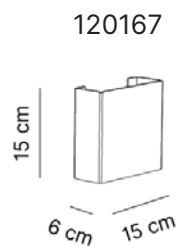

Dimensioni

Cod. 120167 - L 15cm, H 15cm, P 6cm

Cod. 120168 - L 15cm, H 15cm, P 6cm

Fonte luminosa

IP20 - Attacco GX53-1

1x MAX 9W GX53-1 led

Designer

Prodotto disegnato da *Emporium*.

Dimensioni

Cod. 120169 - L 18cm, H 36cm, P 16cm

Fonte luminosa

IP20 - Attacco E14
1x MAX 40W E14 FBT

Designer

Prodotto disegnato da *Emporium*.

120169

18 cm