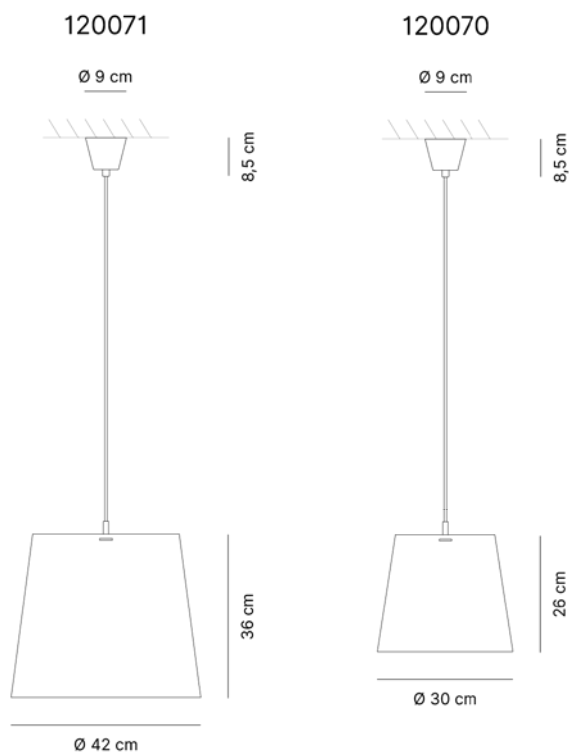

Designer

Prodotto disegnato da *Emporium*.