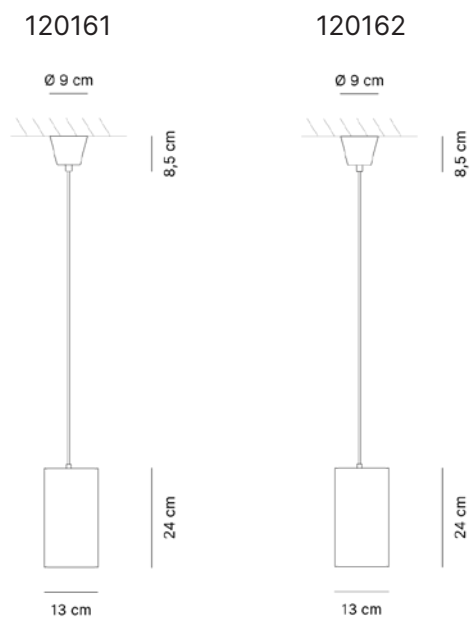

Dimensioni

Cod. 120146 - L 25cm, H 46,5, P 4cm

Cod. 120147 - L 25cm, H 46,5, P 4cm

Fonte luminosa

IP 20 - Attacco E27 - Filo 1,6m
1x MAX 70W E27 HGS

Designer

Prodotto disegnato da *Mammini Candido*.

Miaolight

Dimensioni

Cod. 120153 - Ø 18cm, H 25cm

Cod. 120154 - Ø 18cm, H 25cm

Fonte luminosa

IP20 - Attacco E14

1x MAX 40W E14 FBT

Designer

Prodotto disegnato da *Emporium*.

Cod. 120162 - L 13cm, H 24cm, P 13cm

Fonte luminosa

IP 20 - Attacco E27 - Filo 1,6m

1x MAX 70W E27 HGS

**Designer**

Prodotto disegnato da Emporium.

Miaocubo
abat-jour

44 Gatti Snapcat