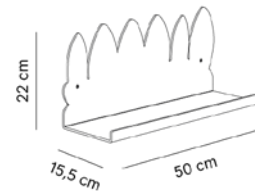

Materiali

Mensola realizzata in cristallo acrilico trasparente, completa di accessori per fissaggio a muro. Disponibile nelle varianti Snapcat e Space Music.

Dimensioni

Cod. 120127 - L 35cm, H 28cm, P 19cm
Cod. 120128 - L 50cm, H 22cm, P 15,5cm

Designer

Prodotto disegnato da *Mammini Candido*.